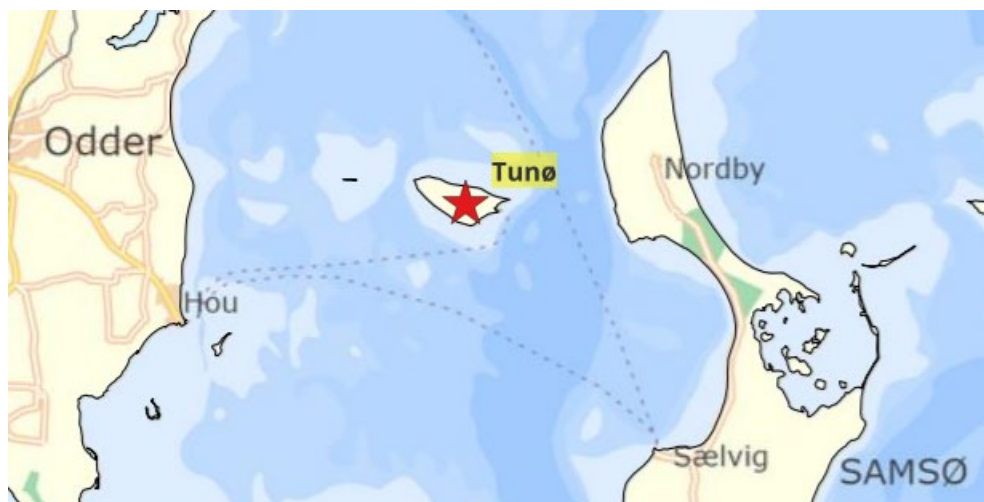

## Geo-ture 2026 på Juelsminde halvøen og til Tunø og Femø

Også geo-tur til Tunø 8. august 2026 og til Femø i Pinsen 23. – 25- maj 2026

Find tid og mødested  
for alle turene på  
[www.Kultunaut.dk](http://www.Kultunaut.dk)  
Søg på *geo-tur*